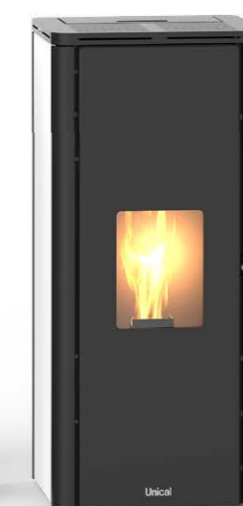

FATA AU

POELE A GRANULES VENTILE

Unical

FATA AU

FATA AU		8	10C	12C
PUISSANCE THERMIQUE AU FOYER (min-max)	kW	3,3 - 7,6	3,3 - 10,0	3,3 - 11,9
PUISSANCE THERMIQUE NOMINALE	kW	7,0	9,1	10,7
PUISSANCE THERMIQUE REDUITE	kW	3,1	3,1	3,1
CLASSE ENERGETIQUE				
RENDEMENT A LA PUISSANCE NOMINALE	%	92,4	91,1	90,0
RENDEMENT A LA PUISSANCE REDUITE	%	94,3	94,3	94,3
CONSOMMATION MOYENNE (min-max)	kg/h	0,68 - 1,58	0,68 - 2,08	0,68 - 2,47
VOLUME POSSIBLE A CHAUFFER données se référant à un local bien isolé 18/20°C - coeff. 0,045 kW/m³ (max)	m³	155	200	235
CAPACITE DU RESERVOIR DE STOCKAGE DU GRANULE	kg	16	16	16
DIAMETRE DE LA BUSE D'EVACUATION DES FUMÉES	mm	80	80	80
DIMENSIONS (L x P x H)	mm	490 x 560 x 1100	490 x 560 x 1100	490 x 560 x 1100
POIDS	kg	100	100	100

PLUS PRODUIT

POELE VENTILE

ETANCHE

CANALISABLE
(mod. 10C-12C)

SONDE-THERMOSTAT
D'AMBIANCE
CANALISATION

VERRE PORTE
FOYER
VITROCERAMIQUE

CREUSET
DE COMBUSTION A
NETTOYAGE AUTOMAT.
MECANIQUE

MODULATION
DE LA PUISSANCE

SORTIE DES
FUMÉES
POSTERIEURE

PROGRAMMATION
JOURNALIERE /
HEBDOMADAIRE

FONCTION
"SILENCE"

TELECOMMANDE
AVEC SONDE
D'AMBIANCE

RESISTANCE
AU QUARTZ

WI-FI
U-in Plus

EN OPTION

Blanc

APP-O BIOEN