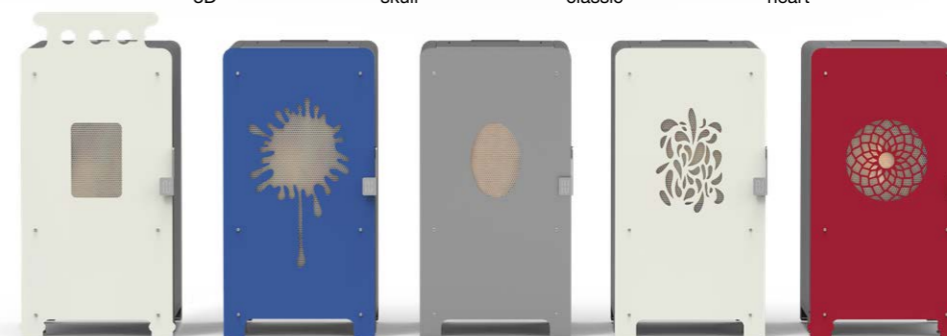

## EN OPTION

TELECOMMANDE

WI-FI

3D

skull

classic

heart

grandmother

splash

ellipse

drops

mandala

COMPATIBLE AVEC

amazon alexa

Télécharger dans l'App Store

disponible sur Google Play