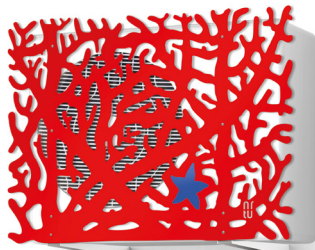

mimo™

VOUS LE VOYEZ... SI VOUS NE LE VOYEZ PAS !

Unical®
www.unical.fr

mimo L'HABILLAGE "DESIGN" QUI MIMETISE L'UNITE EXTERIEURE DU CONDITIONNEUR D'AIR

C'est une habillage exclusif qui permet d'embellir l'unité extérieure d'un climatiseur ou d'une pompe à chaleur, neuf ou ancien et cela, sans engendrer de problèmes d'accessibilité pour la réalisation des opérations d'entretien périodique ordinaires, tout en évitant la réalisation "artisanale" de caches encombrants en bois ou en métal.

mimo bird

mimo coral

mimo heart

mimo butterfly

- Panneau perforé multicouche en aluminium
Dimensions : 90x60 cm² ou 105x84 cm²
- Structure en acier zingué et verni
- Système de fixation murale par câble en inox (de série)
- Coloris disponibles : vert (butterfly et bird), rouge (coral), argent métallisé (heart) avec miniature en PMMA
- Montage facilité sur l'unité extérieure murale ou au sol
- Adaptable sur les unités extérieures des climatiseurs d'Unical, les PAC d'Unical mod. 70-90 et produits d'autres marques (ayant des dimensions toutefois compatibles)
- Prix obtenu : "GOOD DESIGN AWARD" en 2018
- Design exclusif "by ArtÙ Design Studio"