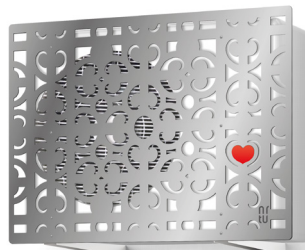

mimo™

VOUS LE VOYEZ... SI VOUS NE LE VOYEZ PAS !

Unical®
www.unical.fr

mimo L'HABILLAGE "DESIGN" QUI MIMETISE L'UNITE EXTERIEURE DU CONDITIONNEUR D'AIR

C'est une habillage exclusif qui permet d'embellir l'unité extérieure d'un climatiseur ou d'une pompe à chaleur, neuf ou ancien et cela, sans engendrer de problèmes d'accessibilité pour la réalisation des opérations d'entretien périodique ordinaires, tout en évitant la réalisation "artisanale" de caches encombrants en bois ou en métal.

mimo bird

mimo coral

mimo heart

mimo butterfly

- Panneau perforé multicouche en aluminium
Dimensions : 90x60 cm² ou 105x84 cm²
- Structure en acier zingué et verni
- Système de fixation murale par câble en inox (de série)
- Coloris disponibles : vert (butterfly et bird), rouge (coral), argent métallisé (heart) avec miniature en PMMA
- Montage facilité sur l'unité extérieure murale ou au sol
- Adaptable sur les unités extérieures des climatiseurs d'Unical, les PAC d'Unical mod. 70-90 et produits d'autres marques (ayant des dimensions toutefois compatibles)
- Prix obtenu : "GOOD DESIGN AWARD" en 2018
- Design exclusif "by ArtÙ Design Studio"